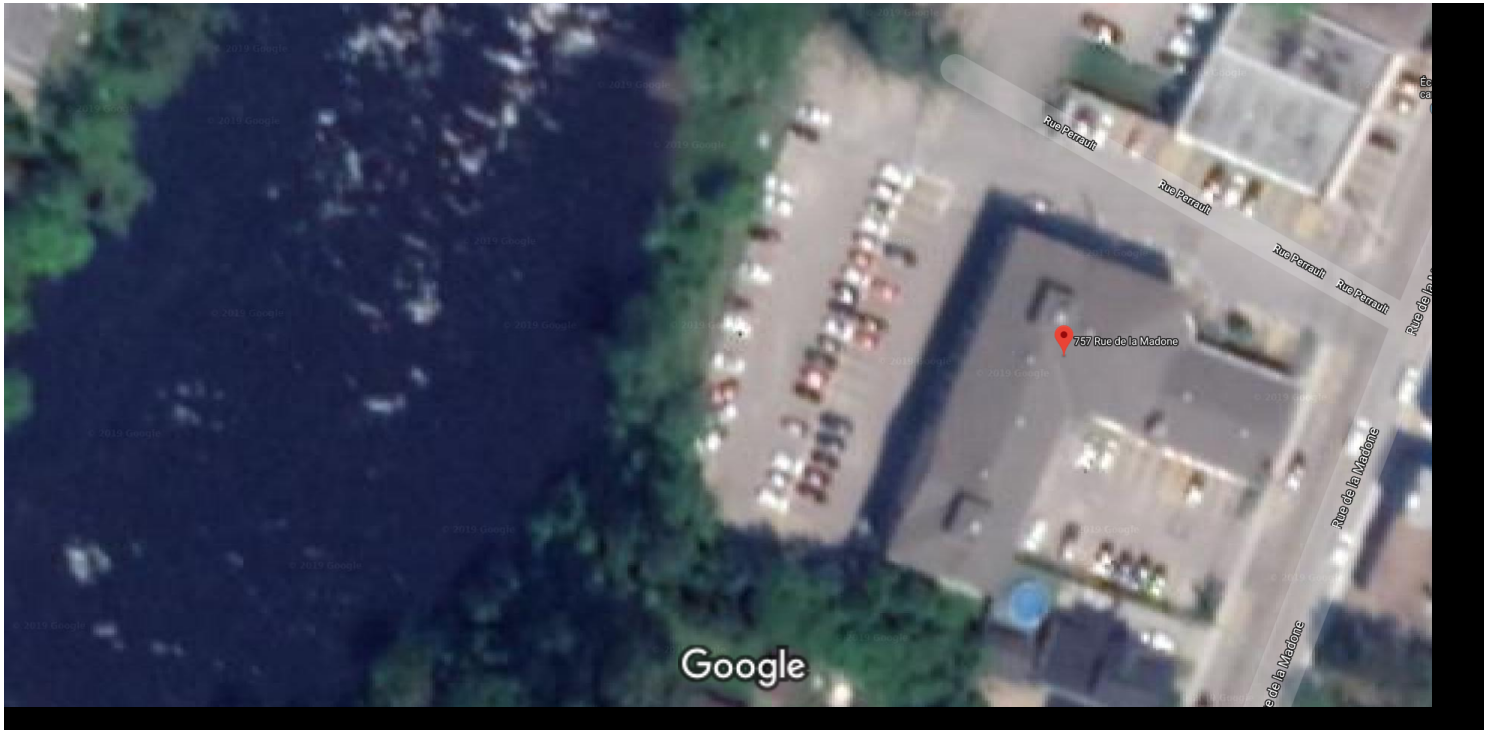

Google Maps 757 Rue de la Madone

Données cartographiques ©2019 , Données cartographiques ©2019 10 m

757 Rue de la Madone

Mont-Laurier, QC J9L 1T3

Itinéraires

Enregistrer

À proximité

Envoyer vers
votre
téléphone