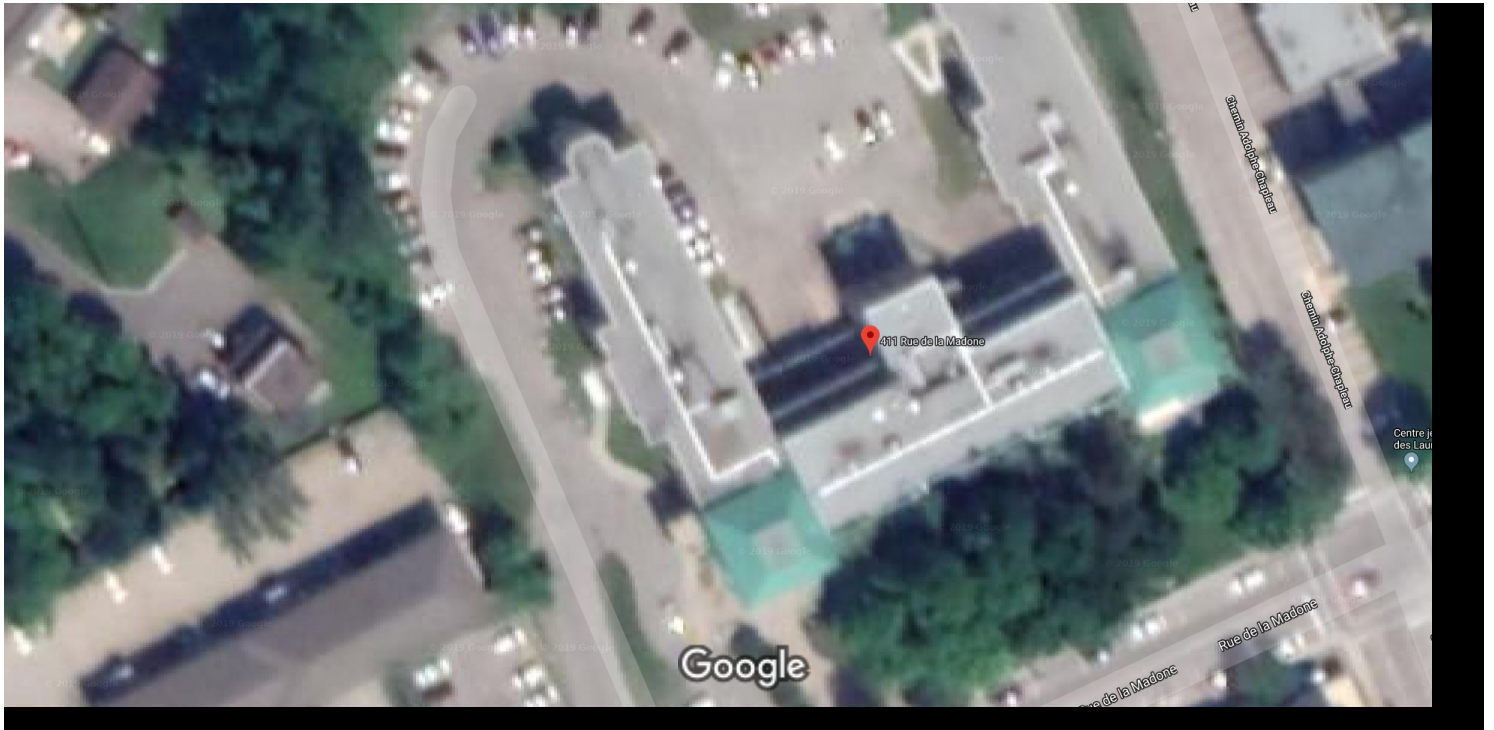

Google Maps 411 Rue de la Madone

Données cartographiques ©2019, Données cartographiques ©2019 10 m

411 Rue de la Madone

Mont-Laurier, QC J9L 1S1

Itinéraires

Enregistrer

À proximité

Envoyer vers
votre
téléphone

Partager

HF2X+M6 Mont-Laurier, Québec

Photos

À cet endroit

Centre d'hébergement Ste-Anne

4,3 ★★★★★ (7)

Résidence pour personnes âgées ·

411 Rue de la Madone